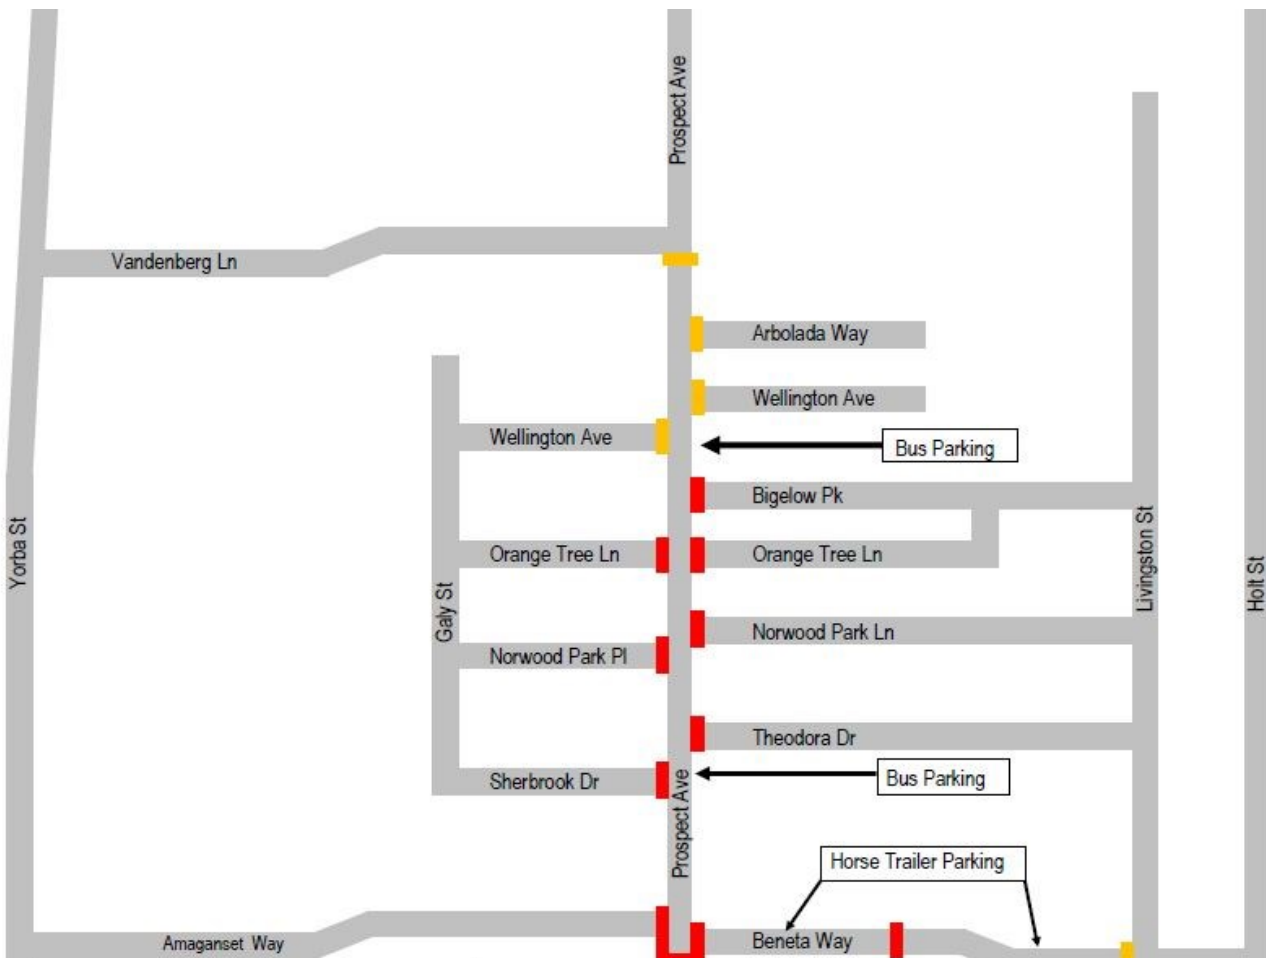

TUSTIN TILLER DAYS PARADE ROUTE NO PARKING

Saturday, October 2, 2021
5:30am - 1:00pm

This notice is to inform you that this area will be impacted by the Tustin Tiller Days Parade and street closures.

Soft closure will occur on Wellington Ave., Galy St., Arbolada Wy, and Prospect at Vandenberg Lane.

For questions or concerns, call the Tustin Police Department
at (714) 573-3200.

TUSTIN TILLER DAYS

RUTA DEL DESFILE

NO ESTACIONAR

Sabado, Octubre 2, 2021

5:30am - 1:00pm

Este aviso es para informarle que esta área sera afectada por el Desfile de Tustin Tiller Days y por las calles cerradas.

El cierre suave ocurrirá en Wellington Ave., Galy St., Arbolada Wy, y Prospect en Vandenberg Lane.

Si tiene preguntas o inquietudes, llame al Departamento de Policía de Tustin al (714) 573-3200.