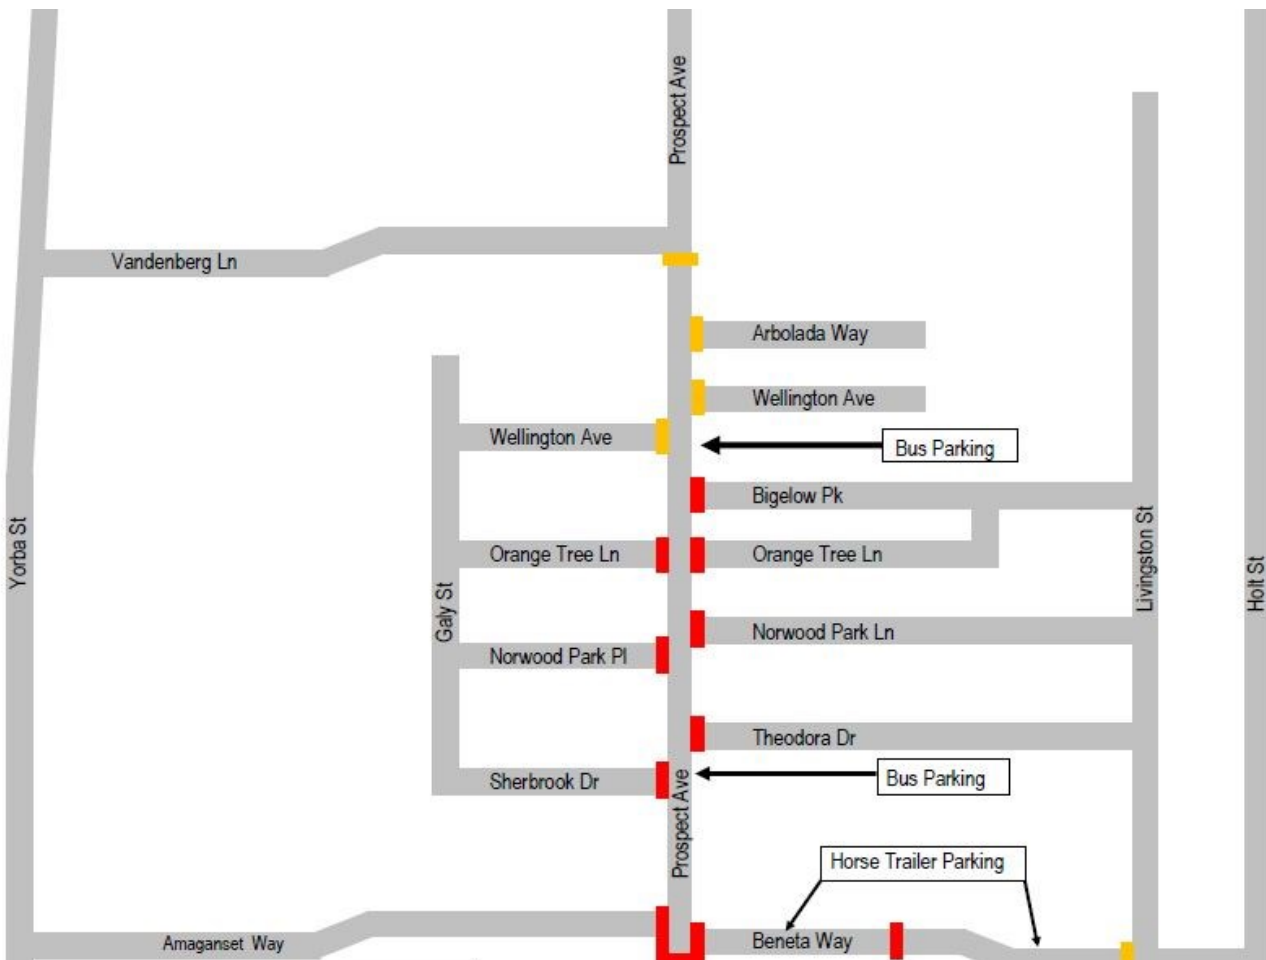

TUSTIN TILLER DAYS PARADE ROUTE NO PARKING

Saturday, October 2, 2021
5:30am - 1:00pm

This notice is to inform you that this area will be impacted by the Tustin Tiller Days Parade and street closures.

Soft closure will occur on Wellington Ave., Galy St., Arbolada Wy, and Prospect at Vandenberg Lane.

For questions or concerns, call the Tustin Police Department
at (714) 573-3200.

TUSTIN TILLER DAYS

RUTA DEL DESFILE

NO ESTACIONAR

Sabado, Octubre 2, 2021

5:30am - 1:00pm

Este aviso es para informarle que esta área sera afectada por el Desfile de Tustin Tiller Days y por las calles cerradas.

El cierre suave ocurrirá en Wellington Ave., Galy St., Arbolada Wy, y Prospect en Vandenberg Lane.

Si tiene preguntas o inquietudes, llame al Departamento de Policía de Tustin al (714) 573-3200.